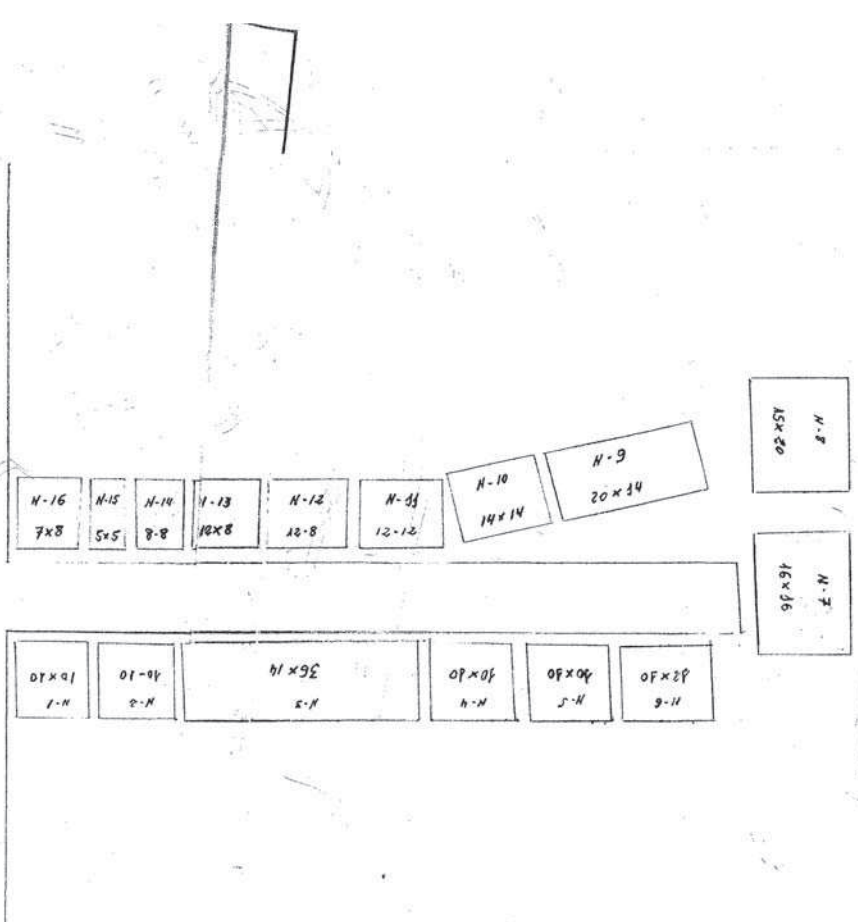

PASEO PRINCIPE DE ASTURIAS
ESCALA 1/400

Nº5

ANEXO

Línea	Parcela	Metros	Destino	Canon mínimo
A	1	8 m.l.	Artesanía, bisutería	240
A	2	8 m.l.	Artesanía, bisutería	240
A	3	8 m.l.	Artesanía, bisutería	240
A	4	8 m.l.	Artesanía, bisutería	240
A	5	13 m.l.	Comida rápida	520
A	6	8 m.l.	Comida rápida	320
A	7	10 m.l.	Comida rápida	400
A	8	8 m.l.	Comida rápida	320
A	9	10 m.l.	Comida rápida	400
A	10	8 m.l.	Comida rápida	320
A	11	6 m.l.	Comida rápida	240
A	12	16 m.l.	Comida rápida	640
A	13	7 m.l.	Comida rápida	280
A	14	10 m.l.	Turrónes, juguetería	250
A	15	8 m.l.	Turrónes, juguetería	200
A	16	4 m.l.	Turrónes, juguetería	100
A	17	8 m.l.	Turrónes, juguetería	200
A	18	9 m.l.	Turrónes, juguetería	225
A	19	12 m.l.	Bingo	1.000
A	20	7 m.l.	Turrónes, juguetería	175
A	21	8 m.l.	Turrónes, juguetería	200
A	22	10 m.l.	Turrónes, juguetería	250
A	23	6 m.l.	Turrónes, juguetería	150
A	24	12 m.l.	Turrónes, juguetería	300
B	25	9 m.l.	Casetas de tiro y similares y atracciones de pequeño tamaño	900
B	26	12 m.l.	Casetas de tiro y similares y atracciones de pequeño tamaño	1.200
B	27	10 m.l.	Casetas de tiro y similares y atracciones de pequeño tamaño	1.000
B	28	8 m.l.	Casetas de tiro y similares y atracciones de pequeño tamaño	800
B	29	7 m.l.	Casetas de tiro y similares y atracciones de pequeño tamaño	700
B	30	11 m.l.	Casetas de tiro y similares y atracciones de pequeño tamaño	1.100
B	31	7 m.l.	Casetas de tiro y similares y atracciones de pequeño tamaño	700
B	32	9 m.l.	Casetas de tiro y similares y atracciones de pequeño tamaño	900
B	33	6 m.l.	Casetas de tiro y similares y atracciones de pequeño tamaño	600
B	34	6 m.l.	Casetas de tiro y similares y atracciones de pequeño tamaño	600
B	35	11 m.l.	Casetas de tiro y similares y atracciones de pequeño tamaño	1.100
B	36	15 m.l.	Loza, artesanía, casetas de vino y similares	375
B	37	20 m.l.	Loza, artesanía, casetas de vino y similares	500
B	38	9 m.l.	Loza, artesanía, casetas de vino y similares	225
B	39	10 m.l.	Loza, artesanía, casetas de vino y similares	250
B	40	7 m.l.	Loza, artesanía, casetas de vino y similares	175
B	41	20 m.l.	Tómbola	3.000
B	42	76 m2	Bares y churrerías	3.000
B	43	80 m2	Bares y churrerías	3.000
B	44 A	45 m2	Artesanía, bisutería	900
B	44 B	45 m2	Artesanía, bisutería	900
B	45	140 m2	Bares y churrerías	3.000
B	46 A	55 m2	Artesanía, bisutería	1.100
B	46 B	55 m2	Artesanía, bisutería	1.100
B	47 A	65 m2	Artesanía, bisutería	1.300
B	47 B	65 m2	Artesanía, bisutería	1.300
B	48 A	65 m2	Artesanía, bisutería	1.300
B	48 B	58,5 m2	Artesanía, bisutería	1.170
B	49	95 m2	Bares y churrerías	3.000
B	50 A	28 m2	Artesanía, bisutería	560
B	50 B	24 m2	Artesanía, bisutería	480
B	50 C	24 m2	Artesanía, bisutería	480
C	1	100 Cuad	Atracciones	700
C	2	100 Cuad	Atracciones	700
C	3	540 Cuad	Pista de coches	3.500
C	4	100 Cuad	Atracciones	700